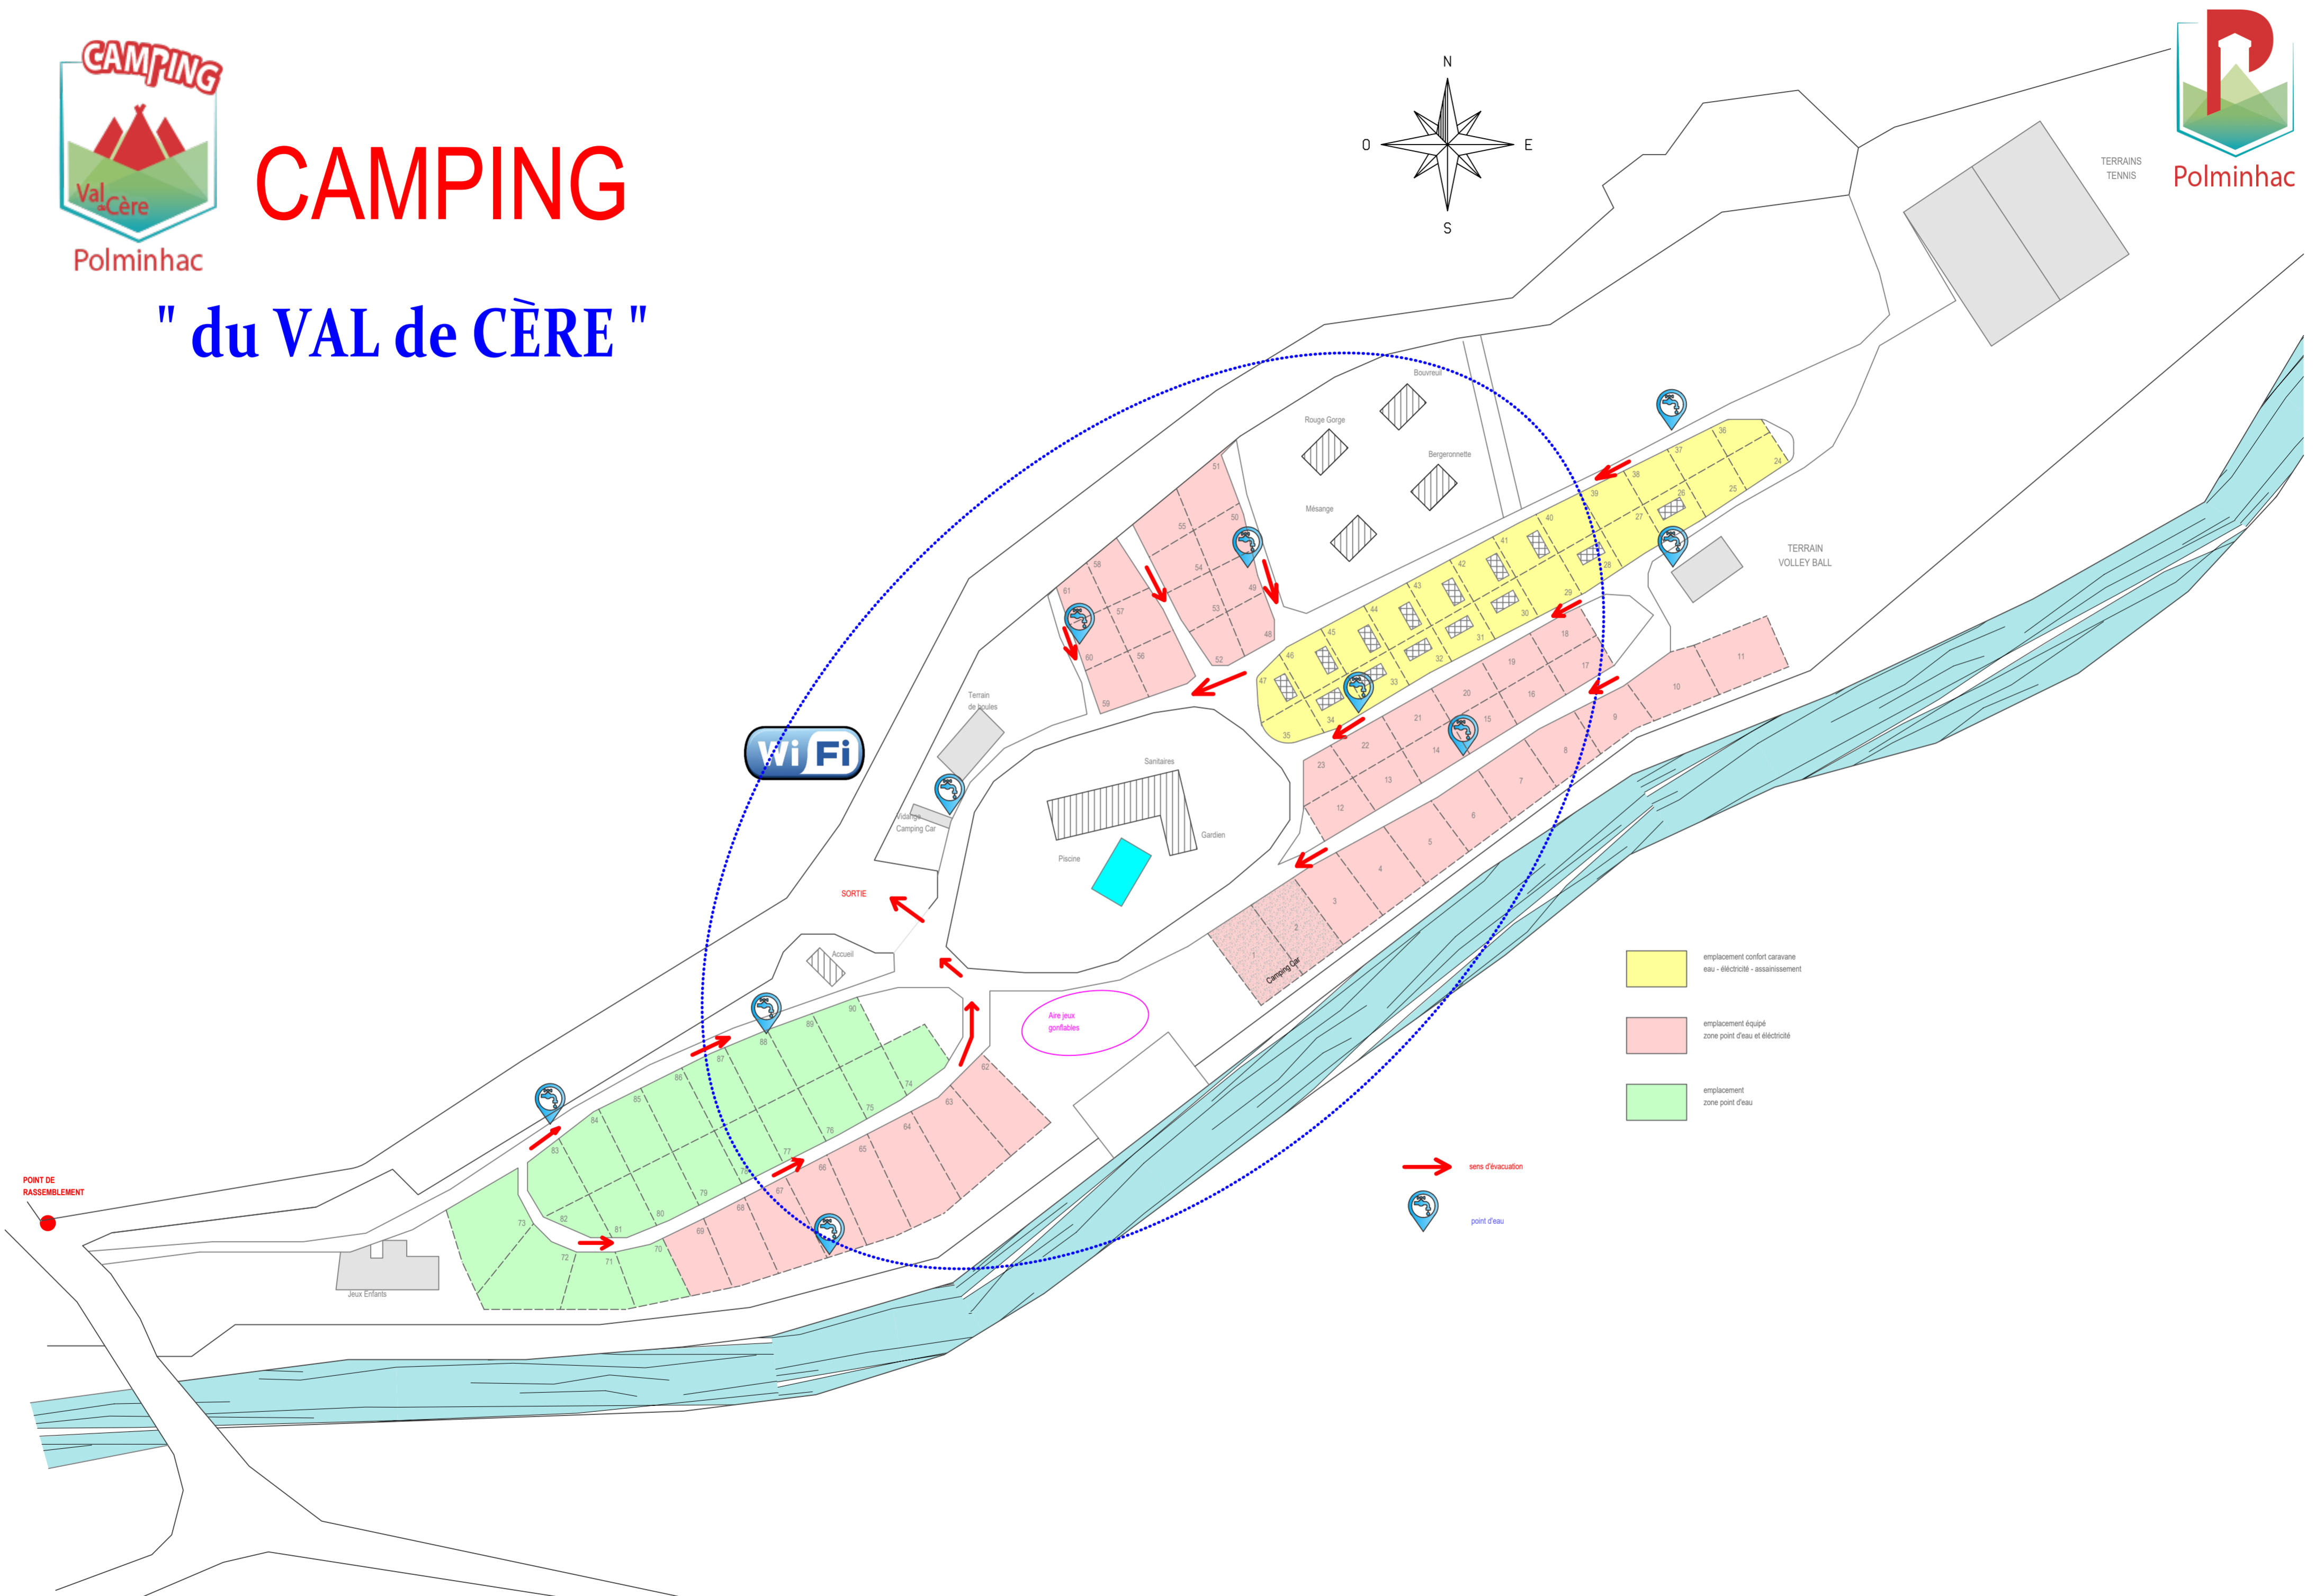

Polminhac

CAMPING

" du VAL de CÈRE "

Polminhac

-  emplacement confort caravane
eau - électricité - assainissement
-  emplacement équipé
zone point d'eau et électricité
-  emplacement
zone point d'eau